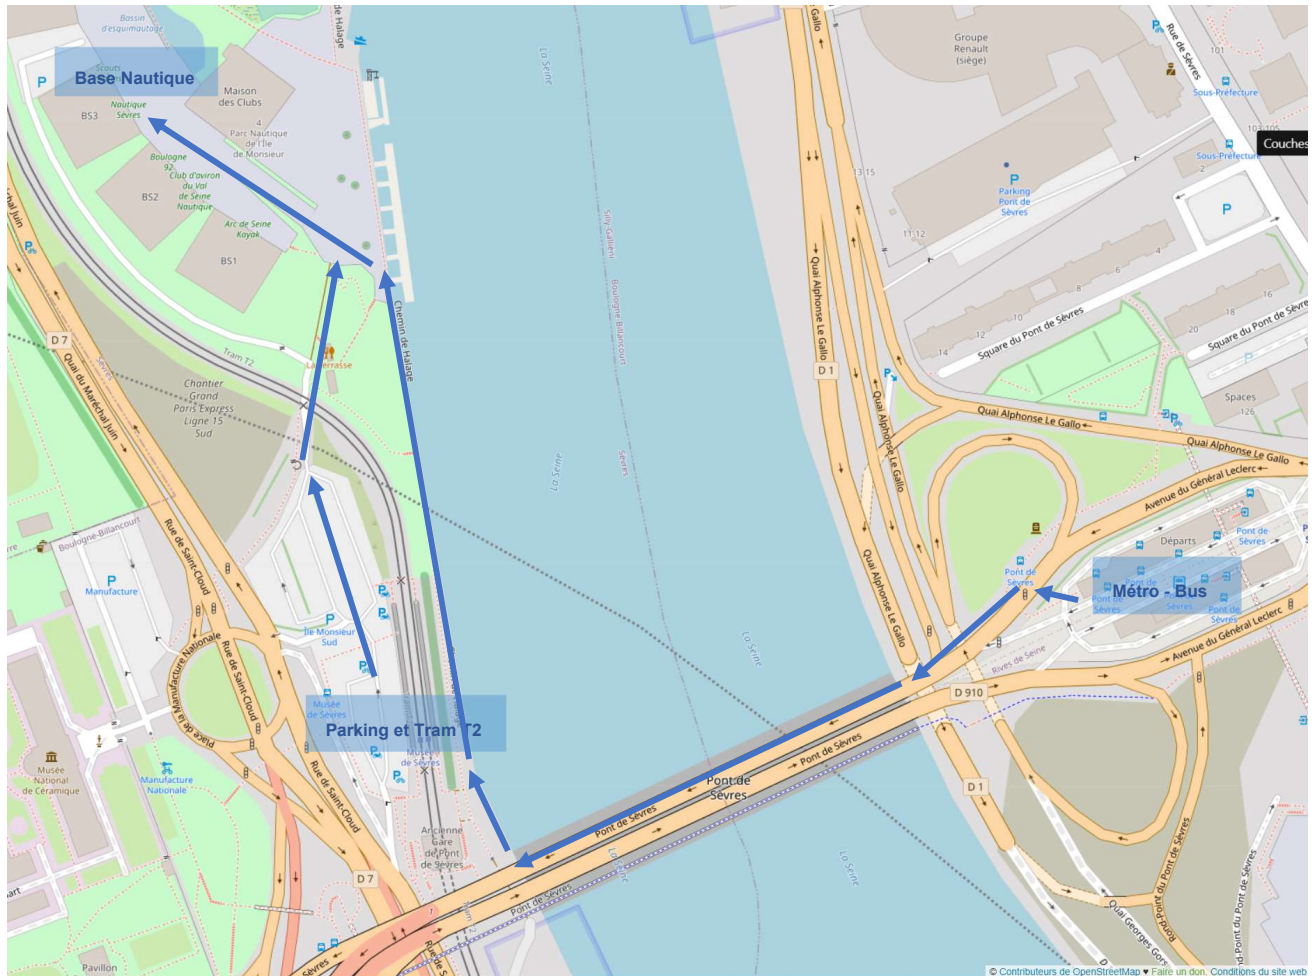

NAUTIQUE SEINE

SPORTS DE GLISSE SUR L'EAU, VOILE, JOUTES, VAPEUR, AVIRON VENITIEN

Base Nautique départementale de l'Île de Monsieur, bâtiment voile

4, rue de Saint-Cloud - 92310 – Sèvres

Web : www.voileparis.fr - mail : inscriptions@voileparis.fr

ASSOCIATION LOI 1901 N° 311.103.64

Moyen d'accès

Métro : ligne 9 - Pont-de-Sèvres

Tramway : T2 - Musée-de-Sèvres

Bus : arrêt Pont-de-Sèvres - lignes 26, 160, 169 et 171

Arrêt Musée de Sèvres, - lignes 26, 169, 171, 179, 279 et 469

Voiture : N118, D910 et RD7

Plan d'accès

Page suivante Hangars Nautique Seine et Vestiaires

NAUTIQUE SEINE

SPORTS DE GLISSE SUR L'EAU, VOILE, JOUTES, VAPEUR, AVIRON VENITIEN

Base Nautique départementale de l'Île de Monsieur, bâtiment voile